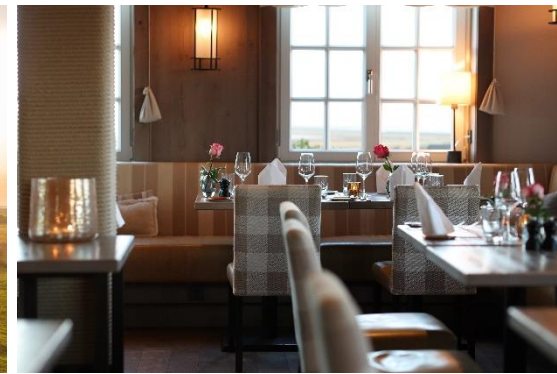

LANDHAUS
SEVERIN'S
MORSUM KLIFF

ROMANTISCH AUF SYLT
ZEIT ZU ZWEIT

REISEZEITRAUM: GANZJÄHRIG AUF ANFRAGE NACH VERFÜGBARKEIT

Folgende Leistungen sind ganzjährig in diesem Angebot inklusive:

- 2 Übernachtungen in Ihrer Lieblings-Zimmerkategorie inklusive Landhaus-Frühstück
- Einen Blumenstrauß sowie eine kleine Flasche Perrier Jouët Brut Champagner auf dem Zimmer
- Ein 4-Gang-Abendmenü
- Entspannen in unserem Wellnessbereich
- Nutzung des Spa im Keitumer Severin*s Resort & Spa*
- Getränke aus der Minibar sowie Nutzung der Nespresso Kaffeemaschine und Teezubereitung
- Kostenloser WiFi Zugang, Tageszeitung

In den **FRÜHLINGS- UND SOMMERMONATEN** sind zusätzlich folgende Leistungen enthalten:

- Ein Picknickkorb gefüllt mit Köstlichkeiten sowie E-Bikes für einen Tag

SMALL CLASSIC LANDHAUSZIMMER

Preis pro Person: ab 365,00 bis 575,00 EUR

- Eine gemütliche Teezeit inklusive unserer Landhaus-Canapé-Etagere

SMALL CLASSIC LANDHAUSZIMMER

Preis pro Person: ab 345,00 bis 525,00 EUR

CLASSIC LANDHAUSZIMMER

Preis pro Person: ab 375,00 bis 565,00 EUR